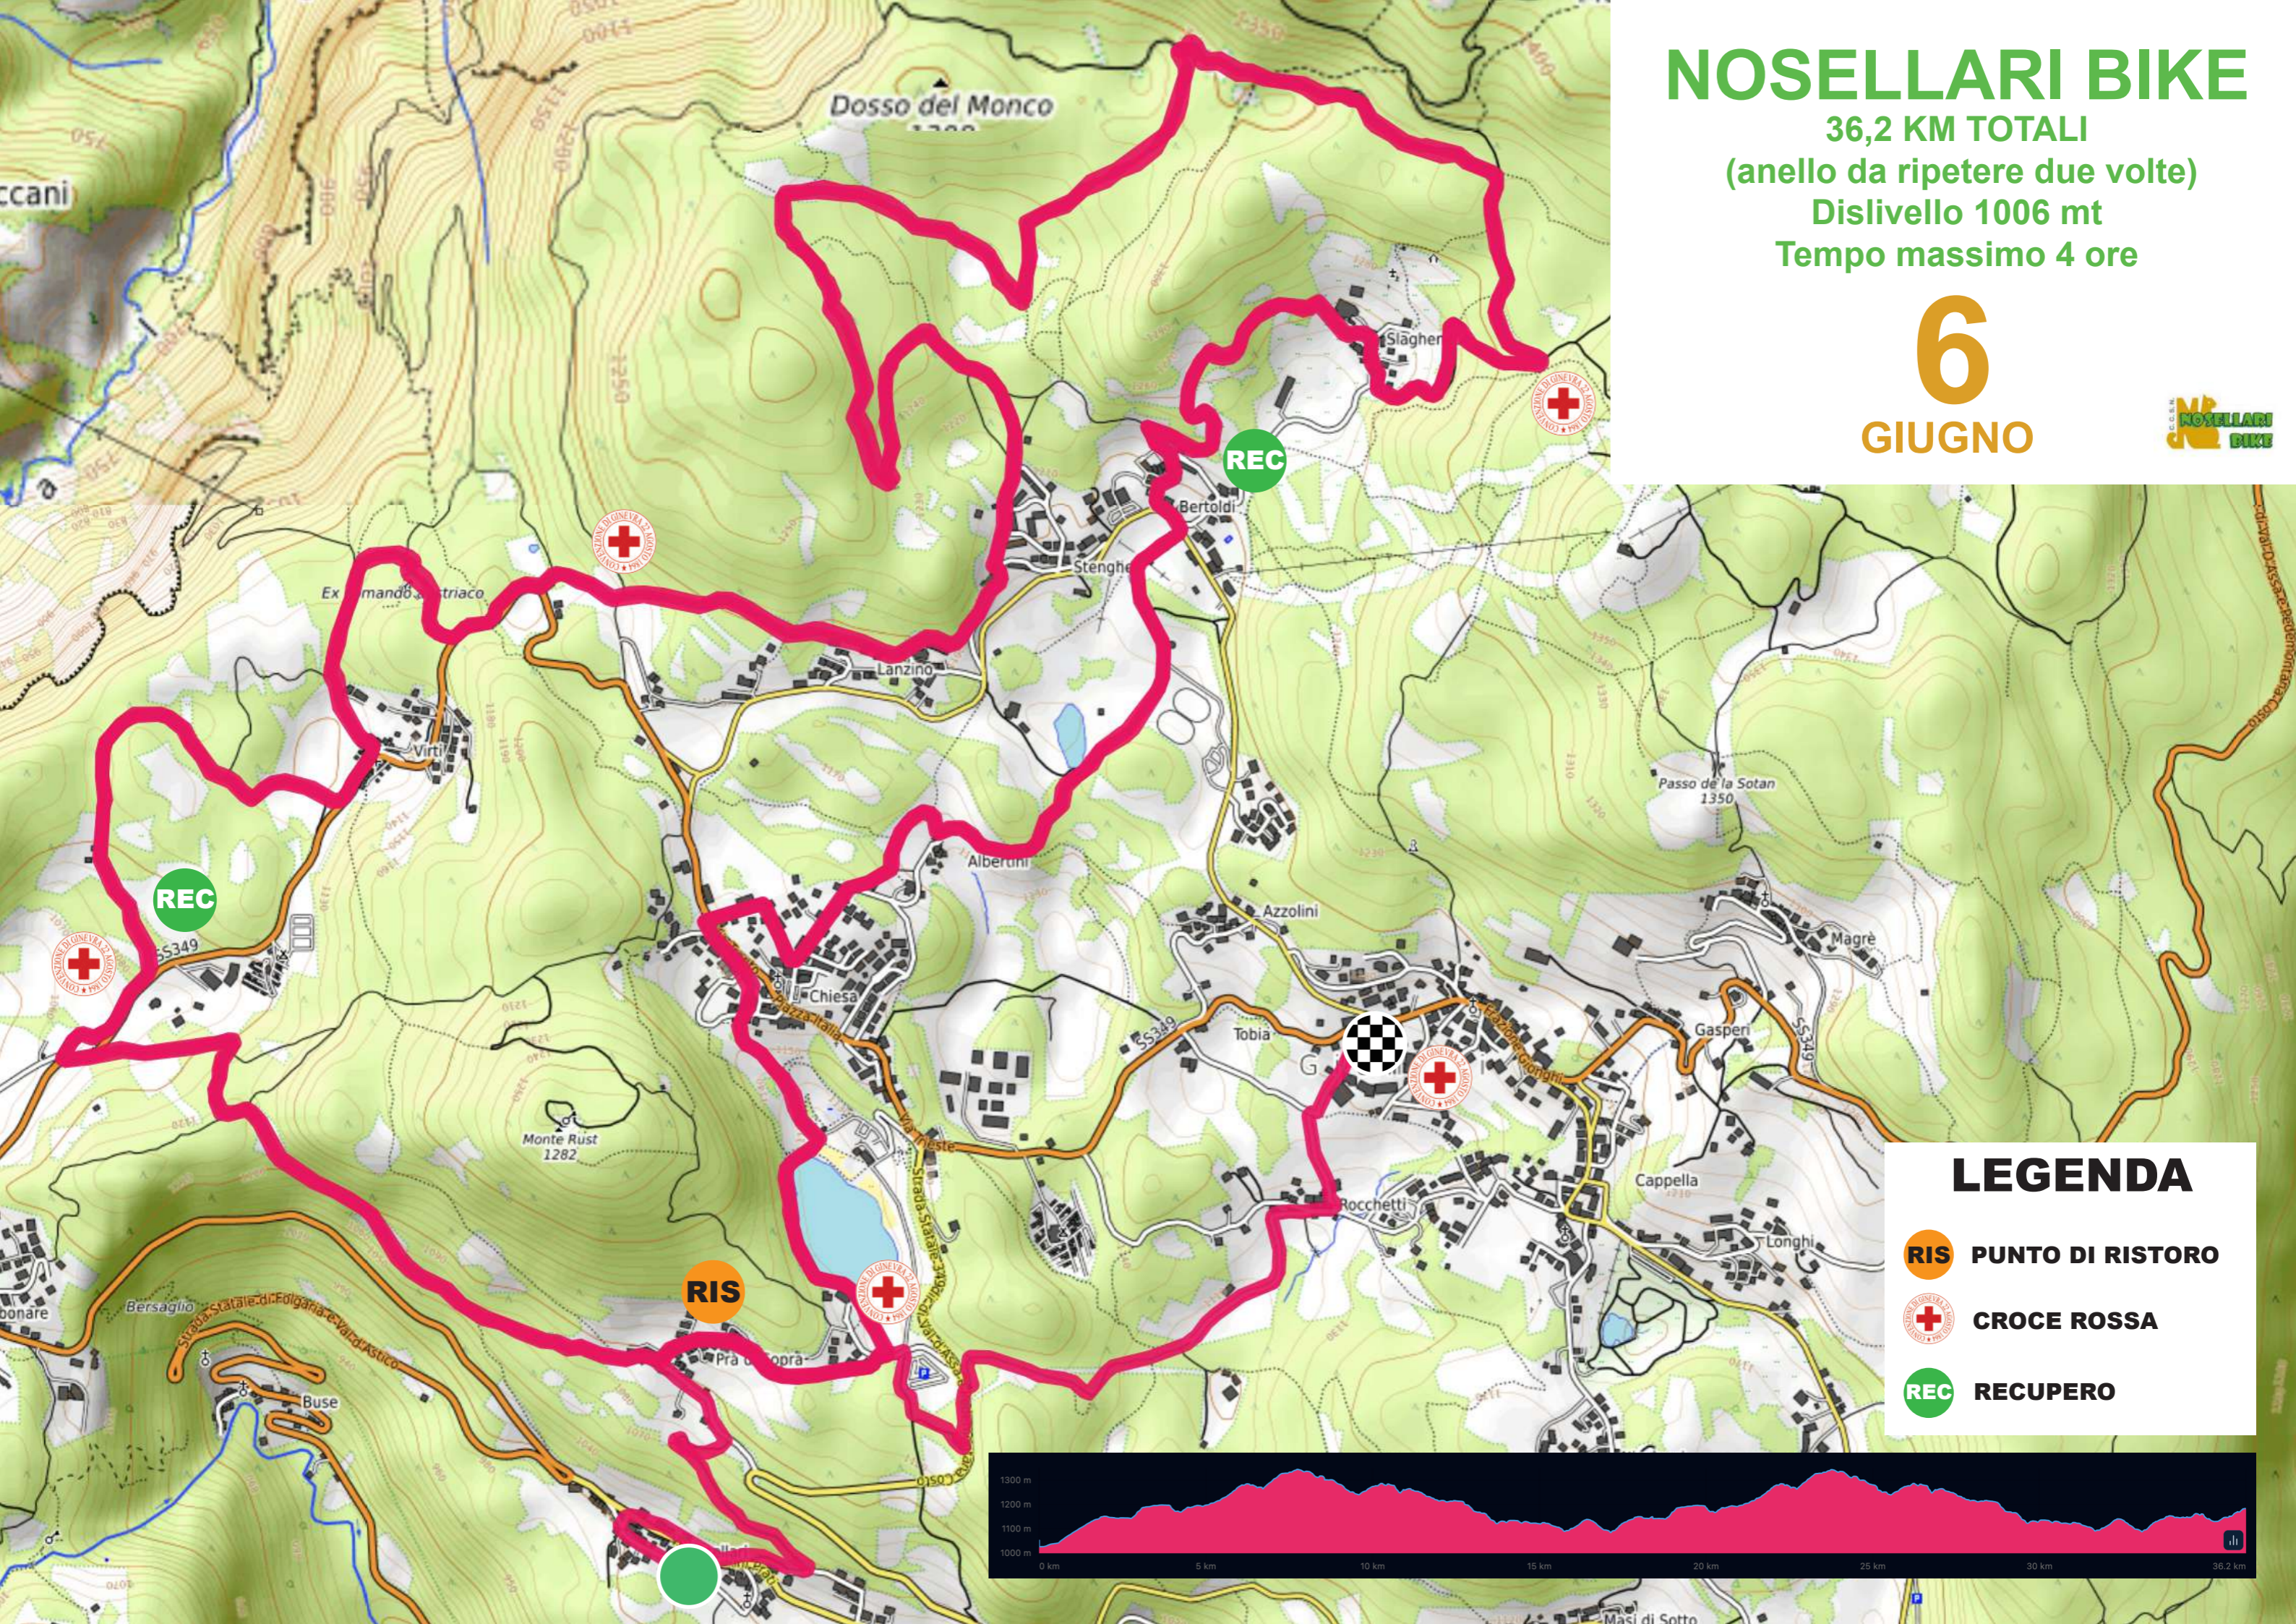

NOSELLARI BIKE

36,2 KM TOTALI

(anello da ripetere due volte)

Dislivello 1006 mt

Tempo massimo 4 ore

6

GIUGNO

LEGENDA

-  **PUNTO DI RISTORO**
-  **CROCE ROSSA**
-  **RECUPERO**